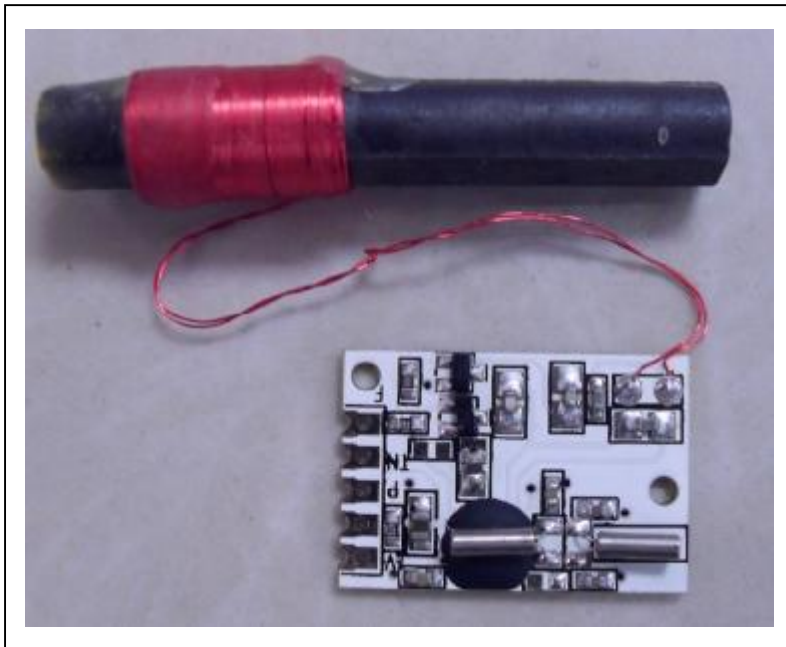

深圳市晶峰达电子科技有限公司

东莞市琪芯电子有限公司

电话:13798528768,0769-81555915 传真:85338927
邮箱:info@jfd-ic.com, QQ:1873357672
网址:www.jfd-ic.com MSN:aleafuyzf@hotmail.com
Skype:jumfuyu 阿里旺旺:晶峰达电子科技

DL8067

发射功率 50kW 发射距离 1000km

规格描述: DL8067 日本双频电波模组 8x50 磁棒

工作电压范围: 1.2 --- 5.0V

天线尺寸: 8x50 mm 模块灵敏度: 30uV ± 5Uv/M