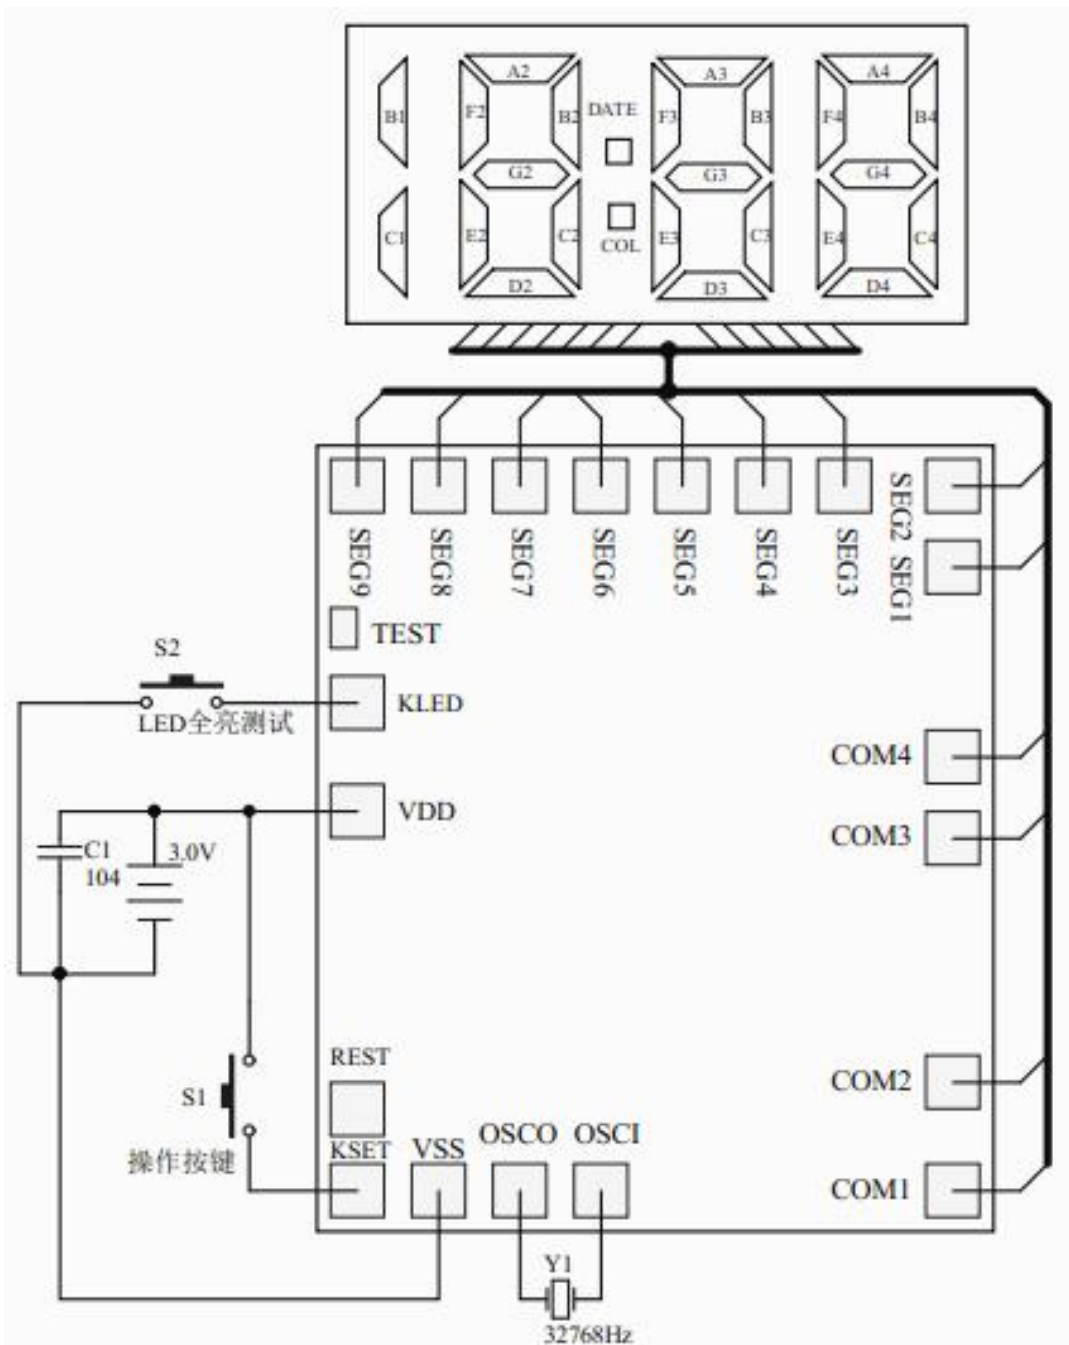

深圳市晶峰达电子科技有限公司

东莞市琪芯电子有限公司

电话: 13798528768, 0769-81555915 传真: 85338927

邮箱: info@jfd-ic.com, QQ: 1873357672

网址: www.jfd-ic.com 微信: dgqxdz

Skype: jumfuyu 阿里旺旺: 晶峰达电子科技

DL2959D

10	SEG6	2D	2G	2A	DATE
11	SEG7	PM	2E	2F	
12	SEG8	1C		1B	
13	SEG9				3D

应用电路和LED 字形显示